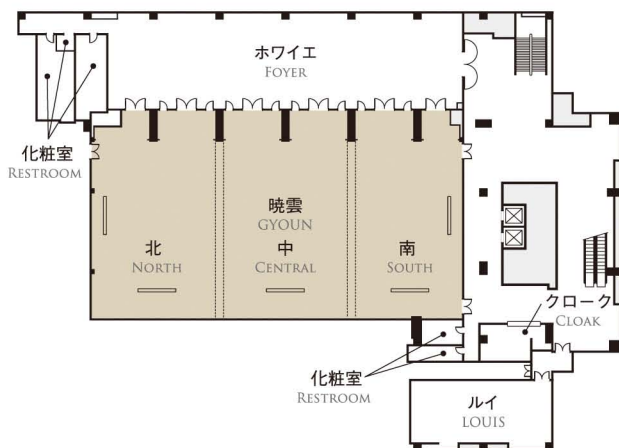

イメージパース

2017年8月26日(土) 暁雲リニューアル

京都市内でも最大級の広さを誇る
メインバンケット「暁雲」が、華やかな気分を演出する
モダンで高級感あふれる会場に生まれ変わります。

- 高品質な舞台音響で定評のある、ヤマハサウンドシステムによるスピーカーを採用。
- 吸音性能に優れた壁面材を採用し、明瞭な音を届けるための音響設計が施された空間だからこそ叶う、臨場感と非日常感を演出いたします。
- これまで以上にダイナミックな映像演出を叶える、天井埋め込み型の200インチのスクリーンを3面から5面に増設。
- 高輝度・高解像度のプロジェクターが映し出す映像で、心揺さぶるシーンを感動的に演出。

- 面積:1,227㎡ (2/3:820㎡・1/3:410㎡)
- 天井高:6.0m
- 最大人数:600名
(ALL:600名まで・2/3:350名まで・1/3:150名まで)
- 推奨人数:70~500名 ※正餐
(ALL:500名・2/3:300名・1/3:70~120名)