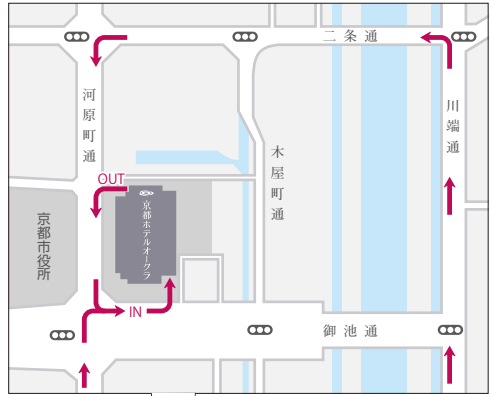

# アクセスマップ

- 地下鉄東西線「京都市役所前駅」直結。
- JR京都駅より車で約15分。
- 名神京都東I.C.より車で約20分。京都南I.C.より車で約30分。
- 関西国際空港より車で約90分。
- 伊丹空港より車で約70分、リムジンバスで約55分。

# 駐車場のご案内